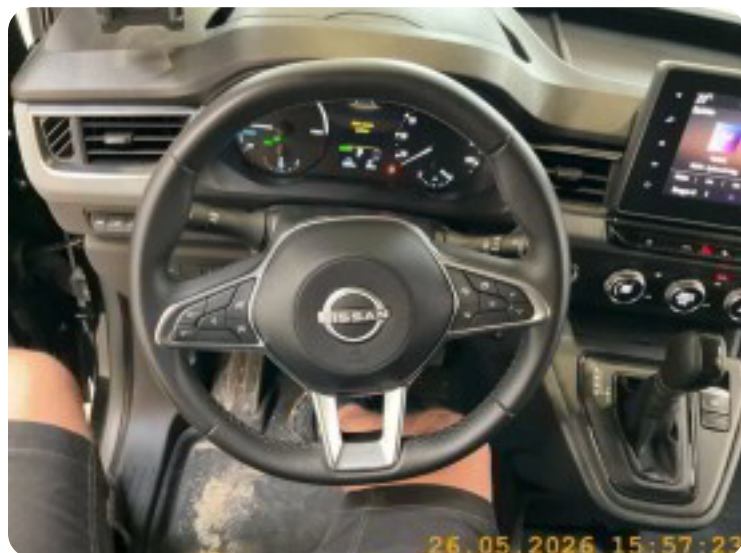

Billeder (9)

Se flere billeder på: midtjyskbilcenter.dk/varebiler/nissan-townstar-tekna-l1h1-sny0nzmptsi