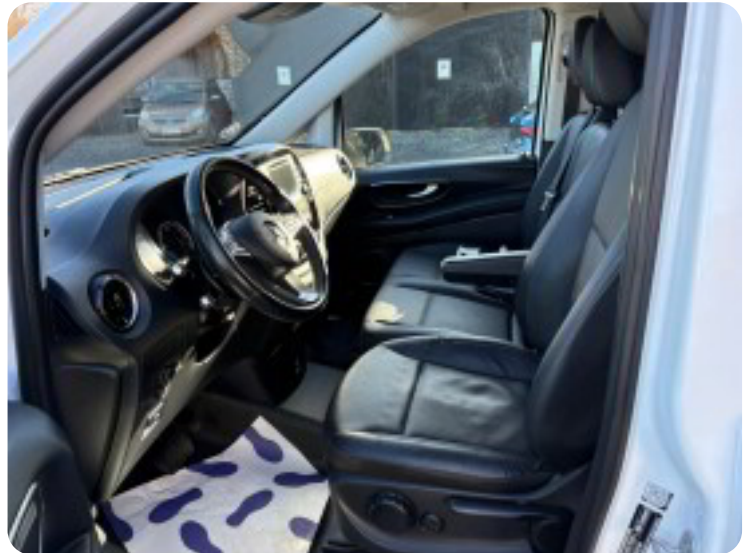

Billeder (14)

Se flere billeder på: midtjyskbilcenter.dk/varebiler/mercedes-evito-112-l-x8jzng6p1vu