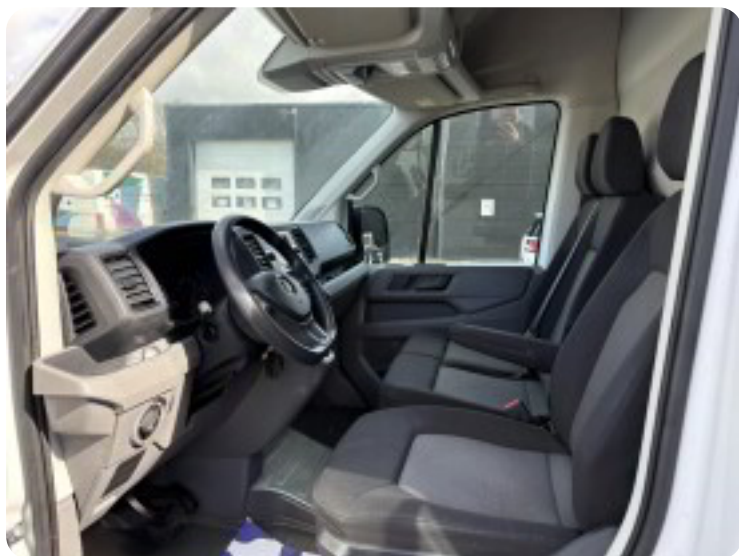

Billeder (14)

Se flere billeder på: midtjyskbilcenter.dk/varebiler/vw-crafter-35-tdi-177-kassevogn-l3h3-aut-3iczlcnfuga