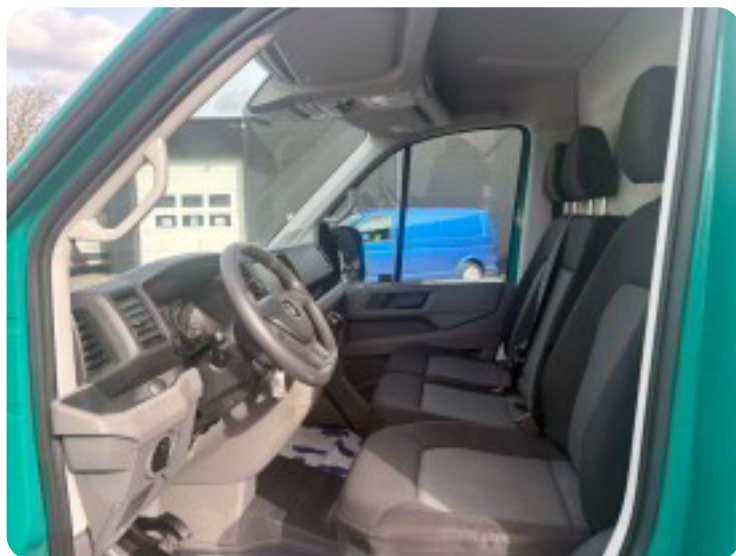

Billeder (14)

Se flere billeder på: midtjyskbilcenter.dk/varebiler/vw-crafter-30-tdi-140-kassevogn-l3h2-0vjmi3h3z4z