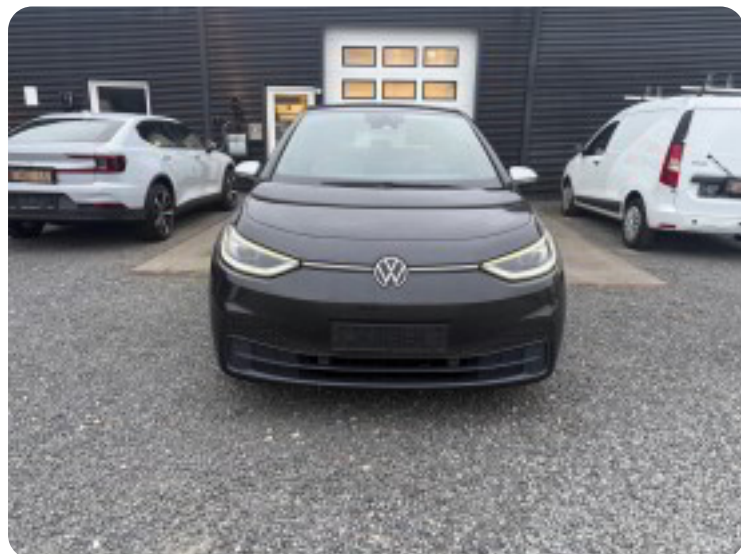

Specifikationer

Km
86.000

Rækkevidde
423 km

1. registrering
December 2020

Modelår
2021

Nypris
DKK 330.915,-

HK / Nm
204 HK / 310 Nm

Type
Halvkombi

VW ID.3

1ST

Solgt

Beskrivelse af VW ID.3

kørecomputer, multifunktionsrat, højdejust. forsæder, mørk loftbeklædning, digitalt cockpit, læderrat, alcantaraindtræk, bagagerumsdækken, højdejust. førersæde, alufælge, 19" alufælge, el-sidespejle m/varme, kurvelys, dynamisk blinklys i bag, el-klapbare sidespejle, led kørellys, led baglygter, el-sidespejle, el-klapbare sidespejle m/varme, matrix led forlygter, dynamisk blinklys, mørktonede ruder i bag, områdebelysning, automatgear, fuldaut. klima, elektrisk kabinevarmer, centrallås, nøglefri tænding, udv. temp. måler, 4x el-ruder, fjernb. centrallås, varme i rat, køl i handskerum, nøglefri adgang, adaptiv fartpilot, aut. nedbl. bakspejl, sædevarme, el-ruder, type-2 ladekabel, dab+ radio, musikstreaming via bluetooth, internet, navigation, android auto, dab radio, håndfrit til mobil, apple carplay, usb-c tilslutning, alarm, træthedsregistrering, airbag, esp, auto hold, regnsensor, parkeringssensor (bag), automatisk lys, db. airbags, bakkamera, parkeringssensor (for), dæktryksmåler, skiltegenkendelse, isofix, fjernlysassistent, automatisk nødassistent Mulighed for tilkøb af vinter eller helårsdæk mulighed for tilkøb af garanti forsikring op til 48 mdr

Finansering tilbydes

Ring for mere info/leasing

Bilen levers nysynet

Bilen levers med nummerplader

Afventer klargøring

Billeder (19)

Se flere billeder på: midtjyskbilcenter.dk/varebiler/vw-id3-1st-qlq3adsacnh