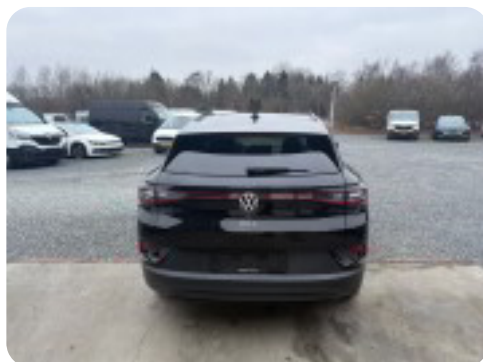

VW ID.4

Life

Solgt

Beskrivelse af VW ID.4

kørecomputer, multifunktionsrat, delkunstlæderindtræk, højdejust. forsæder, mørk loftbeklædning, digitalt cockpit, læderrat, alcantaraindtræk, bagagerumsdækken, delalcantaraindtræk, højdejust. førersæde, alufælge, 18" alufælge, el-sidespejle m/varme, dynamisk blinklys i bag, el-klapbare sidespejle, tågelygter, led kørellys, led baglygter, el-sidespejle, el-klapbare sidespejle m/varme, fuld led forlygter, mørktonede ruder i bag, områdebelysning, automatgear, 2 zone klima, elektrisk kabinevarmer, centrallås, nøglefri tænding, adaptiv fartpilot med kø-assistent, udv. temp. måler, 4x el-ruder, elektrisk parkeringsbremse, fjernb. centrallås, varme i rat, køl i handskerum, varmepumpe, nøglefri adgang, adaptiv fartpilot, aut. nedbl. bakspejl, sædevarme, type-2 ladekabel, dab+ radio, musikstreaming via bluetooth, internet, usb-c tilslutning, navigation, android auto, dab radio, håndfrit til mobil, apple carplay, alarm, semi-automatisk parkeringssystem, træthedsregistrering, airbag, esp, auto hold, regnsensor, parkeringssensor (bag), automatisk lys, db. airbags, automatisk nødbremsesystem, bakkamera, parkeringssensor (for), dæktryksmåler, skiltegenkendelse, isofix, fjernlysassistent, vognbaneassistent, automatisk nødassistent Mulighed for montering af træk. Mulighed for tilkøb af vinter eller helårsdæk bilen er med 5 års fabriks garanti eller 150000 km.

Bemærk ny model med gearvælger og den storeskærm

Finasering tilbydes

Fast rent 2,99

Variabel 2,49

Ring eller skriv for tilbud

Bilen levers med nummerplader

Billeder (22)

Se flere billeder på: midtjyskbilcenter.dk/varebiler/vw-id4-life-kjxyz25935z