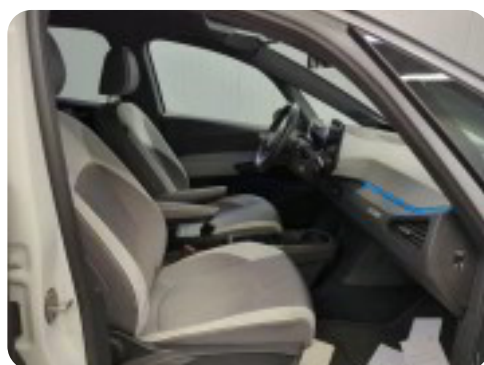

Billeder (7)