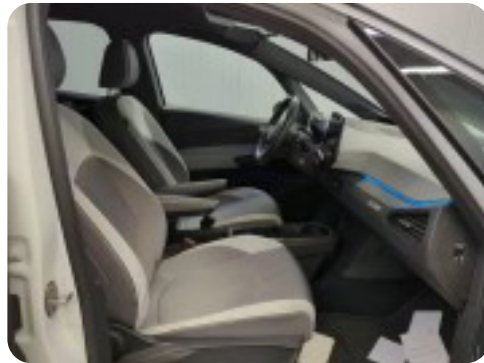

Billeder (7)