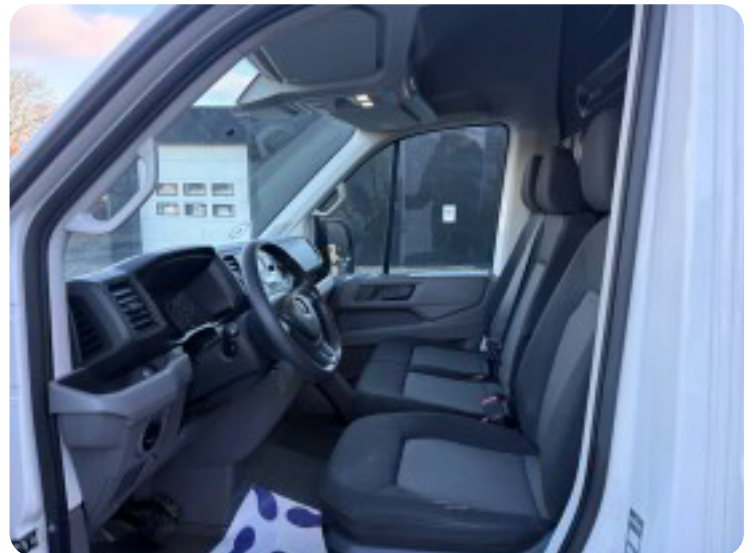

Billeder (13)

Se flere billeder på: midtjyskbilcenter.dk/varebiler/vw-crafter-35-tdi-177-kassevogn-l3h3-aut-yaiip6hhbe4