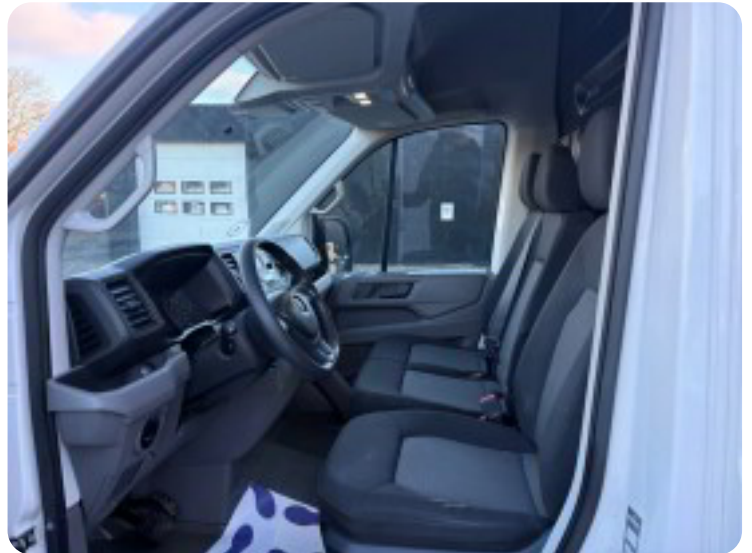

Billeder (13)

Se flere billeder på: midtjyskbilcenter.dk/varebiler/vw-crafter-35-tdi-177-kassevogn-l3h3-aut-yaiip6hhbe4