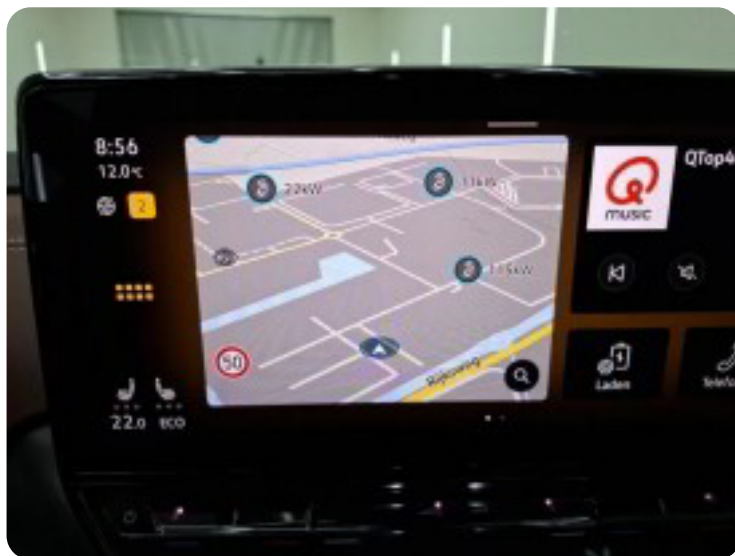

Billeder (10)

Se flere billeder på: midtjyskbilcenter.dk/varebiler/vw-id4-tech-performance-hgpvtbqzdqa