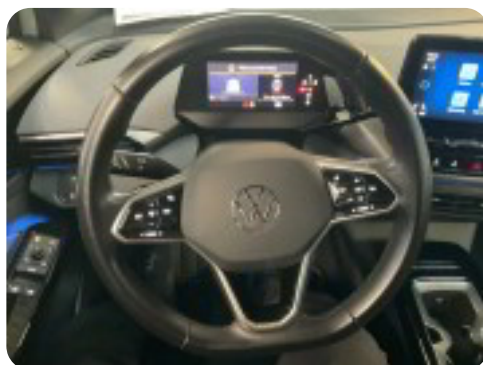

Billeder (5)