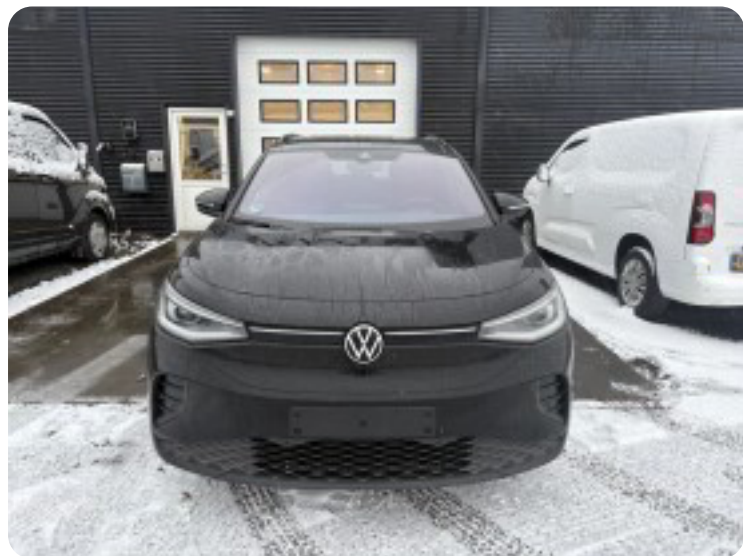

Billeder (19)

Se flere billeder på: midtjyskbilcenter.dk/varebiler/vw-id4-pro-performance-van-6oigqsczdb