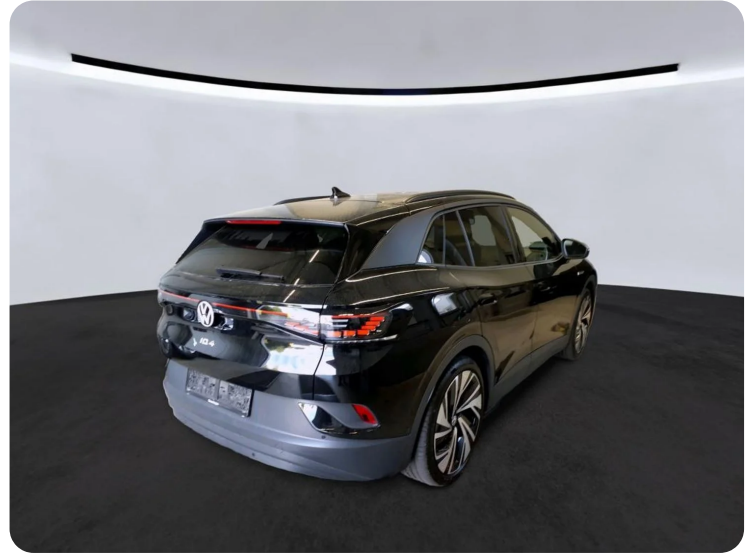

Billeder (7)