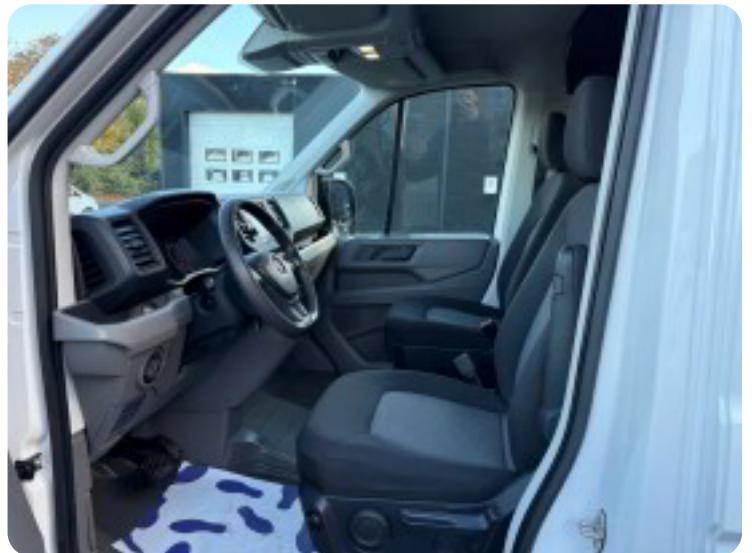

Billeder (14)

Se flere billeder på: midtjyskbilcenter.dk/varebiler/vw-crafter-35-tdi-140-kassevogn-l3h2-aut-mxdpsbhqzsh