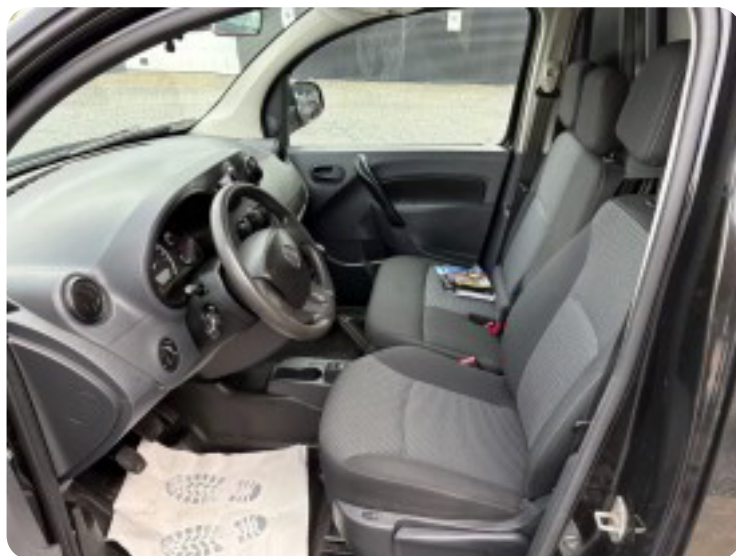

Billeder (24)

Se flere billeder på: midtjyskbilcenter.dk/varebiler/mercedes-citan-109-cdi-kassevogn-l-qmkxmrqpm