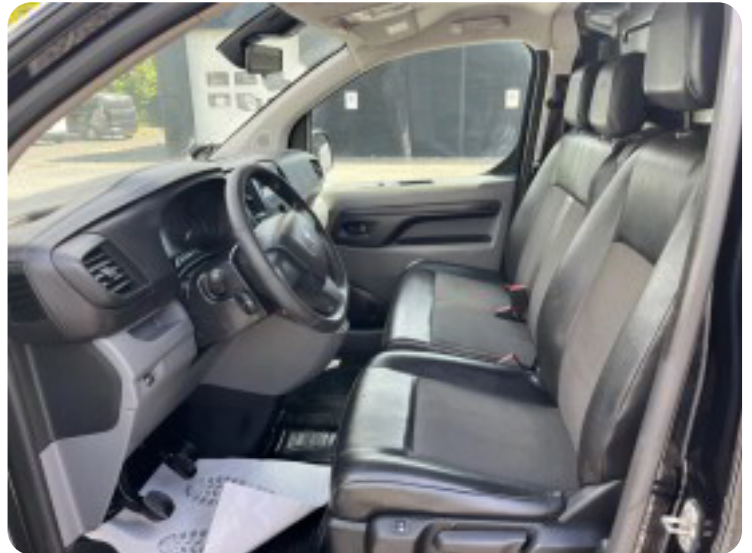

Billeder (11)

Se flere billeder på: midtjyskbilcenter.dk/varebiler/toyota-proace-d-122-long-comfort-takajucy5bh