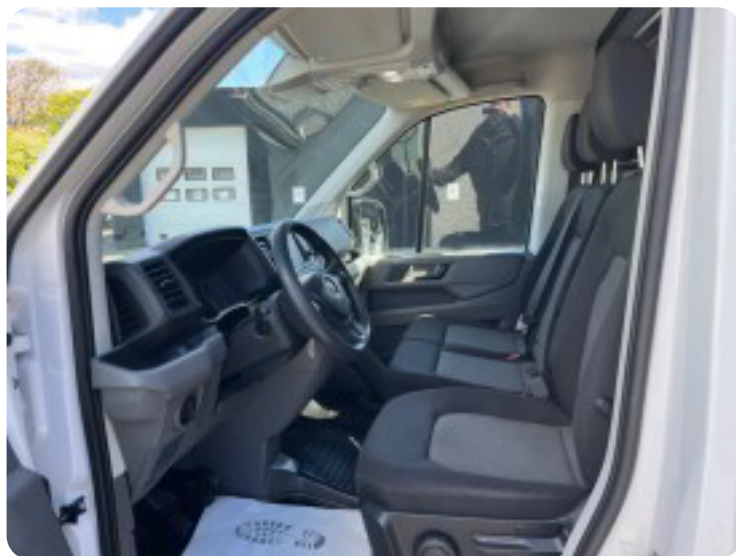

Billeder (12)

Se flere billeder på: midtjyskbilcenter.dk/varebiler/vw-crafter-35-tdi-177-kassevogn-l3h3-zcournxeeyl