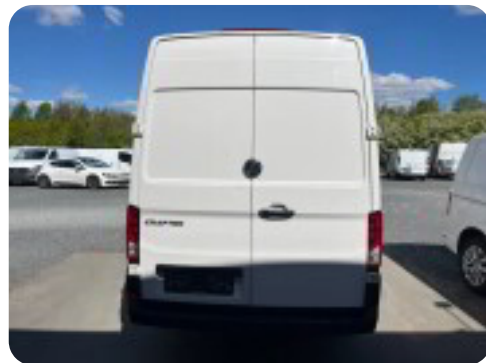

VW Crafter 35

TDi 177 Kassevogn L3H3

Solgt

Beskrivelse af VW Crafter 35

kørecomputer, højdejust. førersæde, helårshjul, el-sidespejle, aircondition, centrallås, udv. temp. måler, fartpilot, automatisk start/stop, dab+ radio, usb-c tilslutning, android auto, apple carplay, usb-a tilslutning, håndfrit til mobil, aux tilslutning, alarm, esp, dæktryksmåler, airbag Kan kan monteres for 5000 Kr+moms og må trække 3000 KG LEv omk 3800 KR+moms

Leasing tilbydes

Ring for mere info/leasing

Bilen levers med nummerplader

Bilen levers med service

Bilen levers nysynet

Billeder (12)

Se flere billeder på: midtjyskbilcenter.dk/varebiler/vw-crafter-35-tdi-177-kassevogn-l3h3-zcournxeeyl