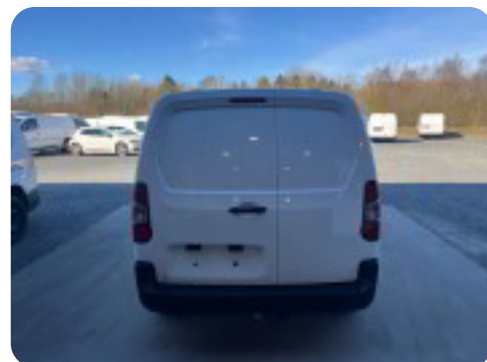

Bilen leveres med service

Bilen leveres med nummerplader

Bilen leveres med nysynet

Afventer klargøring

Billeder (13)

Se flere billeder på: midtjyskbilcenter.dk/varebiler/peugeot-partner-bluehdi-130-l2v2-plus-eat8-van-jlhsi3xgihs