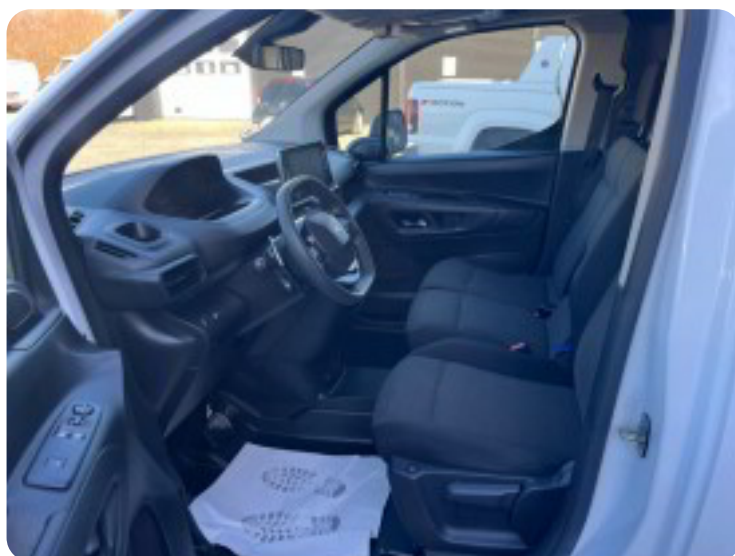

Bilen leveres med service

Bilen leveres med nummerplader

Bilen leveres med nysynet

Afventer klargøring

Billeder (13)

Se flere billeder på: midtjyskbilcenter.dk/varebiler/peugeot-partner-bluehdi-130-l2v2-plus-eat8-van-jlhsi3xgihs