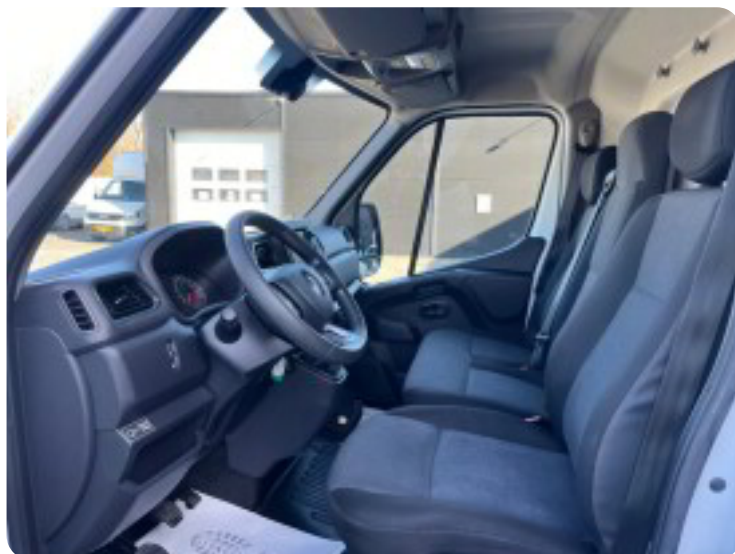

Billeder (15)

Se flere billeder på: midtjyskbilcenter.dk/varebiler/renault-master-iv-t35-dci-150-l2h2-kassevogn-pxjgldjcaqn