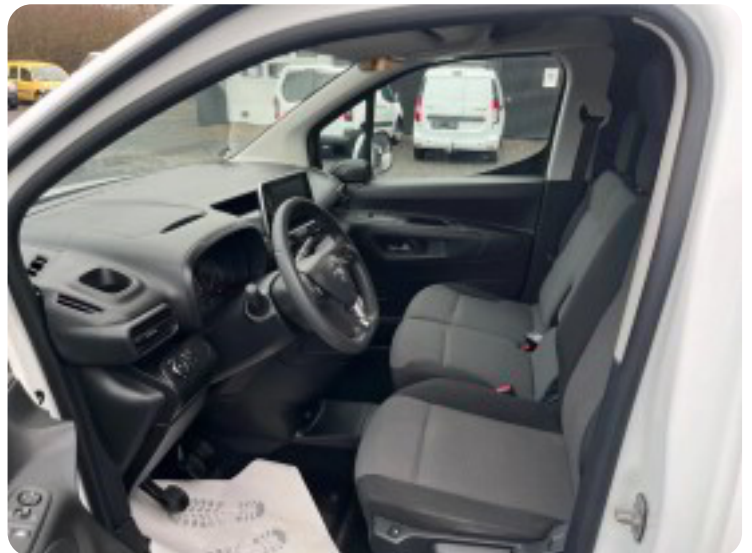

Billeder (14)

Se flere billeder på: midtjyskbilcenter.dk/varebiler/opel-combo-d-100-enjoy-l2v2-ccxc9sutons