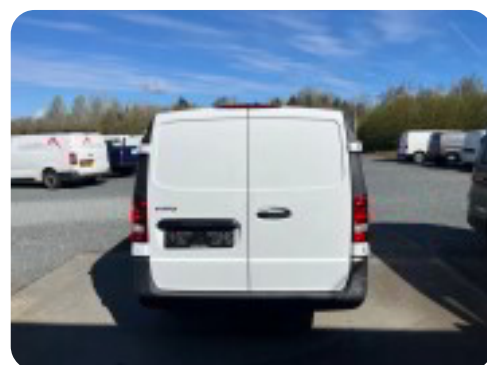

Billeder (12)

Se flere billeder på: midtjyskbilcenter.dk/varebiler/mercedes-evito-111-l-7som0bwcuba