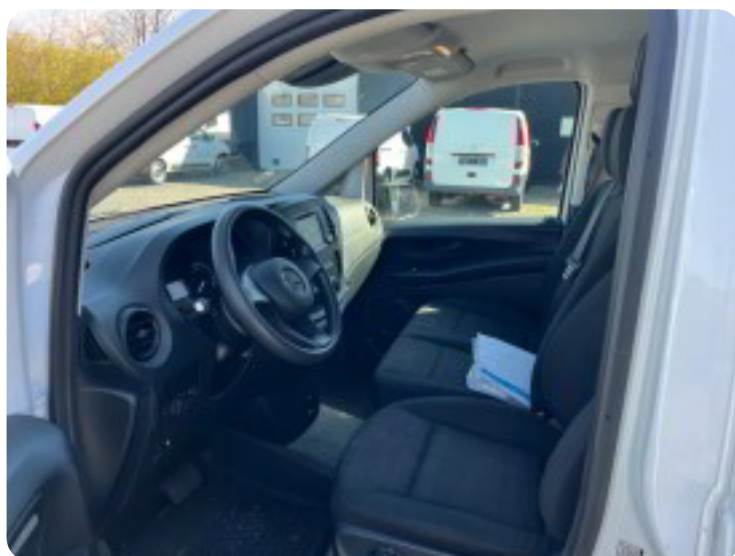

Billeder (12)

Se flere billeder på: midtjyskbilcenter.dk/varebiler/mercedes-evito-111-l-7som0bwcuba