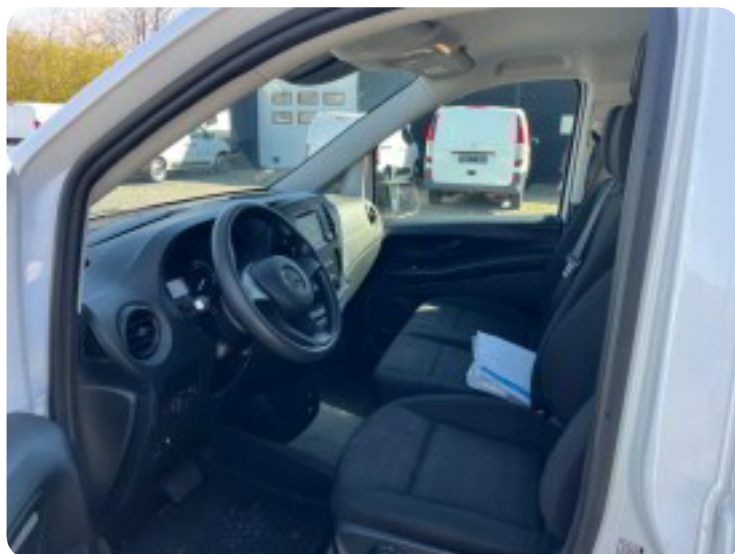

Billeder (12)

Se flere billeder på: midtjyskbilcenter.dk/varebiler/mercedes-evito-111-l-7som0bwcuba